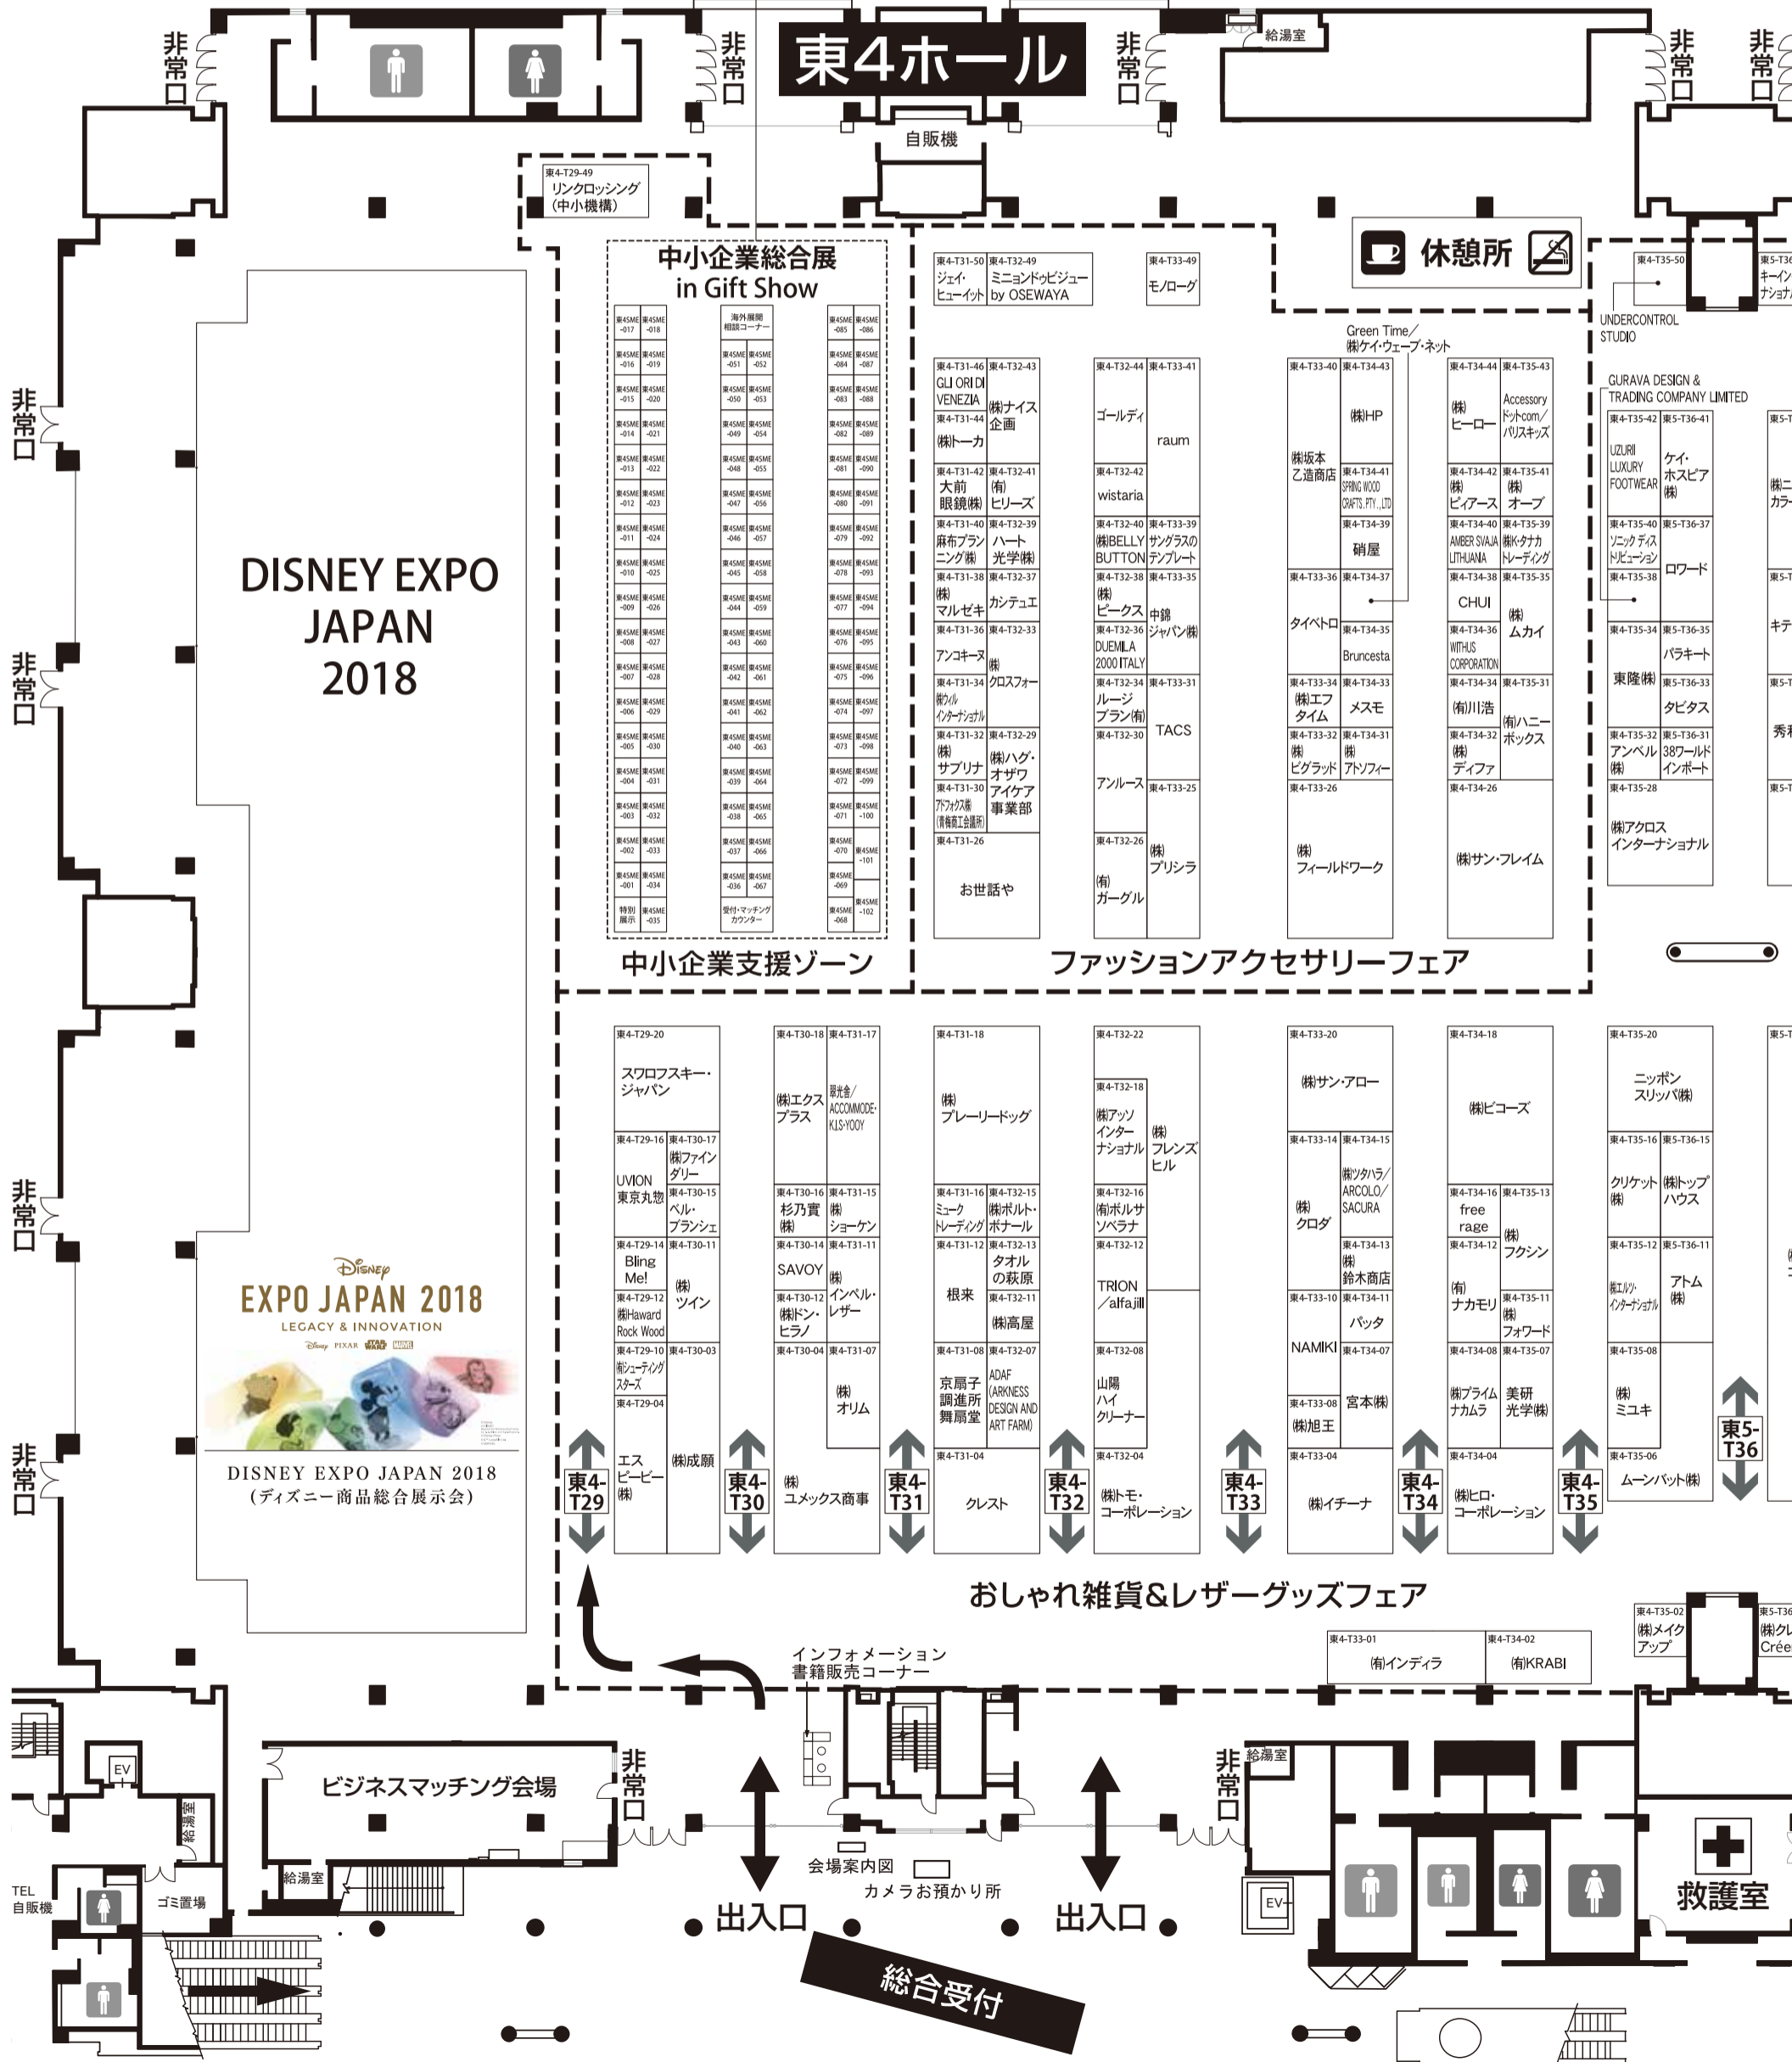

**DISNEY EXPO
JAPAN
2018**

中小企業総合展 in Gift Show

東4SME-017 東4SME-018 東4SME-019 東4SME-020 東4SME-021 東4SME-022 東4SME-023 東4SME-024 東4SME-025 東4SME-026 東4SME-027 東4SME-028 東4SME-029 東4SME-030 東4SME-031 東4SME-032 東4SME-033 東4SME-034 東4SME-035 東4SME-036	海外展開 相談コーナー 東4SME-051 東4SME-052 東4SME-053 東4SME-054 東4SME-055 東4SME-056 東4SME-057 東4SME-058 東4SME-059 東4SME-060 東4SME-061 東4SME-062 東4SME-063 東4SME-064 東4SME-065 東4SME-066 東4SME-067 東4SME-068 東4SME-069 東4SME-070 東4SME-071 東4SME-072 東4SME-073 東4SME-074 東4SME-075 東4SME-076 東4SME-077 東4SME-078 東4SME-079 東4SME-080 東4SME-081 東4SME-082 東4SME-083 東4SME-084 東4SME-085 東4SME-086 東4SME-087 東4SME-088 東4SME-089 東4SME-090 東4SME-091 東4SME-092 東4SME-093 東4SME-094 東4SME-095 東4SME-096 東4SME-097 東4SME-098 東4SME-099 東4SME-100 東4SME-101 東4SME-102 東4SME-103 東4SME-104 東4SME-105 東4SME-106 東4SME-107 東4SME-108 東4SME-109 東4SME-110 東4SME-111 東4SME-112 東4SME-113 東4SME-114 東4SME-115 東4SME-116 東4SME-117 東4SME-118 東4SME-119 東4SME-120
--	--

中小企業支援ゾーン

ファッションアクセサリーフェア

おしゃれ雑貨&レザーグッズフェア

ビジネスマッチング会場

インフォメーション
書籍販売コーナー

総合受付

救護室